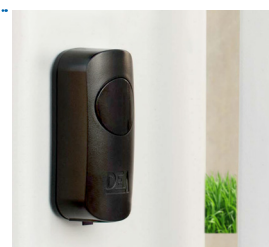

### Typisches Installationsbeispiel

Antrieb **SPACE**

Blinklampe **AURA**

Lichtschanke **LINEAR/XS**

Schlüsselschalter **GT-KEY**