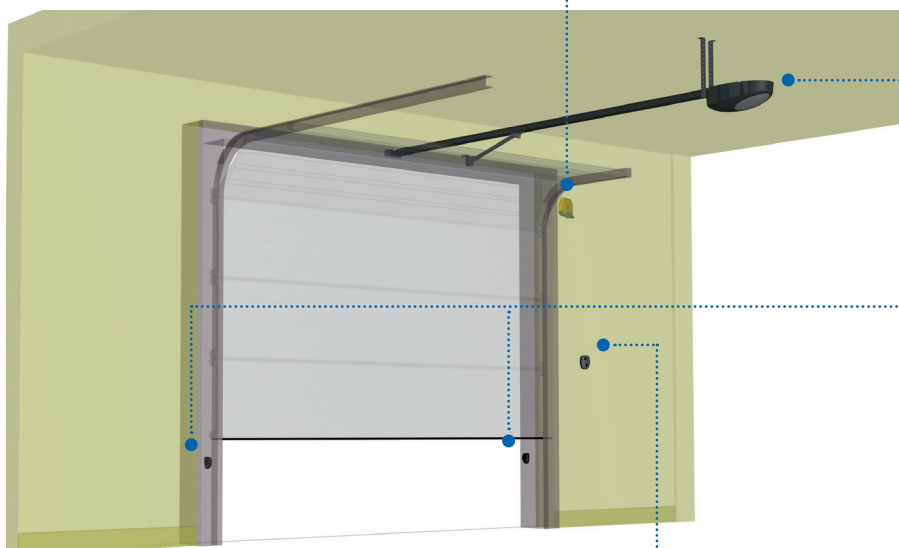

### Typisches Installationsbeispiel

Antrieb **SPACE**

Blinklampe **AURA**

Lichtschanke **LINEAR/XS**

Schlüsselschalter **GT-KEY**