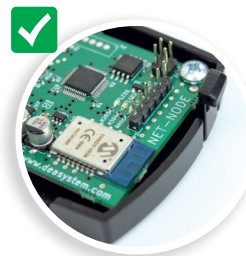

## DEAuser

DEAuser ist die Endnutzer App, mit der Sie den Torantrieb über Ihr Smartphone (in Torreichweite) bedienen können.

Haben Sie Ihren Zugangscod oder Ihren Handsender vergessen?  
Kein Problem! Ihr Smartphone wird zum Schlüssel, der sämtliche Tore öffnen kann!

Mehr **Komfort**:  
Ihr Smartphone  
öffnet alle Tore!

> Öffnen ohne Zugangscod oder Schlüssel  
(In Torreichweite)

NET-NODE

Die **DEAuser** App kann mittels der **NET-NODE**, die im Antrieb oder in der Torsteuerung untergebracht ist (abhängig vom Antriebstyp), über seine Funkverbindung verwendet werden. Das bedeutet: